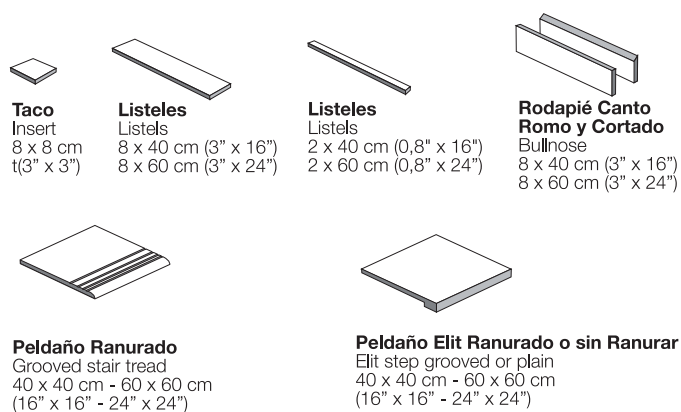

# SERIE Playas

- 60 x 60 cm  
24" x 24"
- 40 x 40 cm  
16" x 16"

**lappato**  
lappato  
**pulido**  
polished

Las piezas especiales y complementos decorativos se muestran al final del catálogo con mayor detalle.

*Our special tile pieces and trims are shown in more detail at the end of the catalogue.*

101 **ATLÁNTIDA**

LAPPATO BA16  
PULIDO BA17  
60 x 60 cm (24" x 24")

147 **FORMENTOR**

LAPPATO BA19  
PULIDO BA20  
60 x 60 cm (24" x 24")

101 **ATLÁNTIDA**

LAPPATO BA07  
PULIDO BA08  
40 x 40 cm (16" x 16")

147 **FORMENTOR**

LAPPATO BA18  
PULIDO BA19  
40 x 40 cm (16" x 16")

**Taco**  
Insert  
8 x 8 cm  
t(3" x 3")

**Listeles**  
Listels  
8 x 40 cm (3" x 16")  
8 x 60 cm (3" x 24")

**Peldaño Elit Ranurado o sin Ranurar**  
Elit step grooved or plain  
40 x 40 cm - 60 x 60 cm  
(16" x 16" - 24" x 24")

M2 **PULIDO**

25 x 41 cm (9,8" x 16,14") PE18

CM. Inch	SERIE SERIE	ACABADO FINISHED	PIEZAS CAJA PIEZES BOX	KG. CAJA KG. BOX	M2 CAJA SQ.M BOX	CAJAS EUROPALET BOXES EUROPALLET	M2 EUROPALET SQ.M EUROPALLET	KG. EUROPALET KG. EUROPALLET
40 x 40	ATLÁNTIDA	LAPPATO	6	19,40	0,96	72	69,12	1423,80
40 x 40	ATLÁNTIDA	PULIDO	7	17,70	1,12	72	80,64	1301,40
60 x 60	ATLÁNTIDA	LAPPATO	3	25,60	1,08	40	43,20	1051,00
60 x 60	ATLÁNTIDA	PULIDO	3	23,80	1,08	40	43,20	979,00
40 x 40	FORMENTOR	LAPPATO	6	19,40	0,96	72	69,12	1423,80
40 x 40	FORMENTOR	PULIDO	7	17,70	1,12	72	80,64	1301,40
60 x 60	FORMENTOR	LAPPATO	3	25,60	1,08	40	43,20	1051,00
60 x 60	FORMENTOR	PULIDO	3	23,80	1,08	40	43,20	979,00