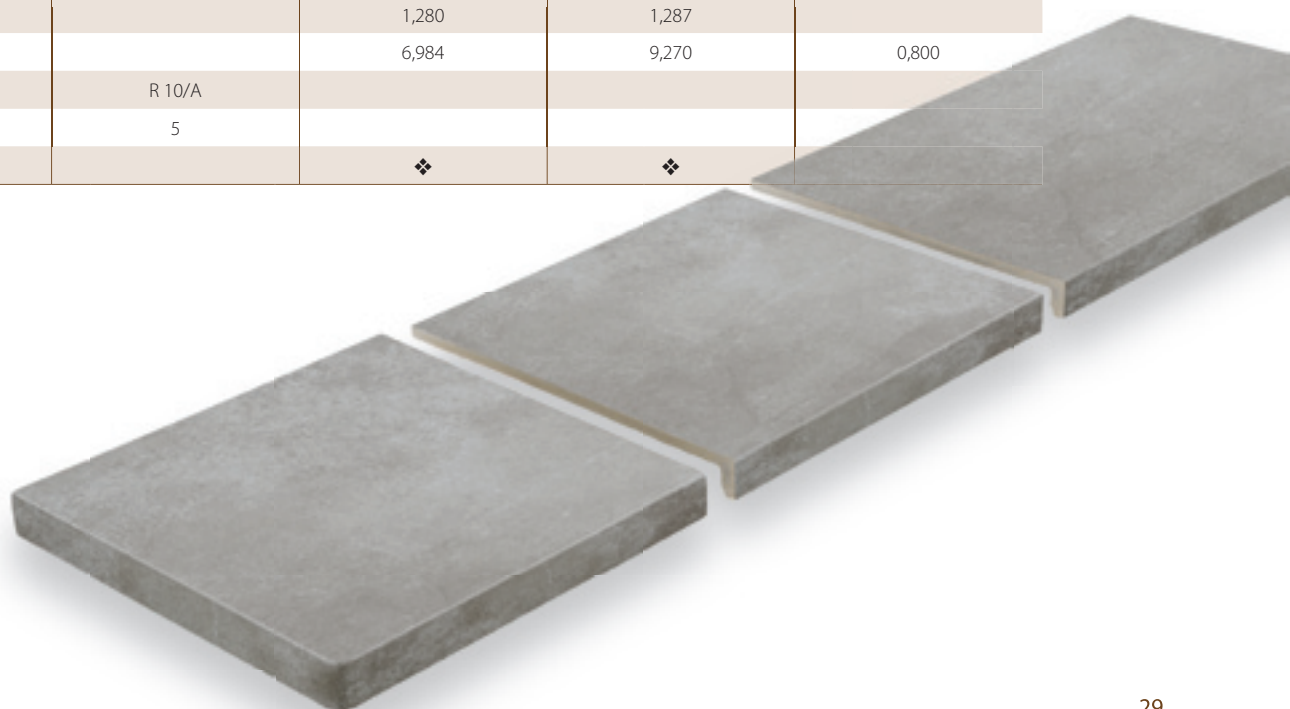

710 crio

755 camaro

9440
Loftstufe

9441
Lofteckstufe

8102
Loftsockel

8104
Loftsockel

9000
Setzecke

40		30	40	
394 x 300 x 35 x 11	340 x 340 x 35 x 11	294 x 73 x 8	394 x 73 x 8	157 x 60 x 60 x 11
★ PG 968 ●	★ PG 113 ●	PG 55 ●	PG 565 ●	PG 80 ●
		18	18	2
		3,30	2,50	
		3,240		
		5,45	7,20	
		981,82		
		180		
		1,257		
3,200	3,600	0,388	0,515	0,400
		1,280	1,287	
		6,984	9,270	0,800
R 10/A	R 10/A			
5	5	❖	❖	