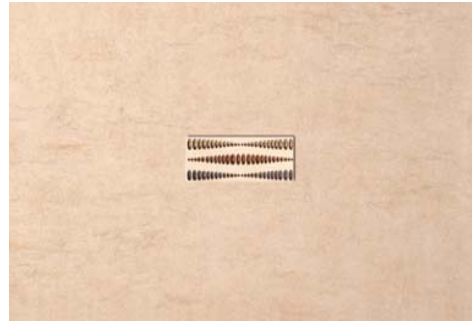

**INSERTO ARMONÍA BEIGE
(ESTILO BEIGE)**
30 x 45 cm.

P 27

P 16

P 16

P 14

P 14

P 22

P 22