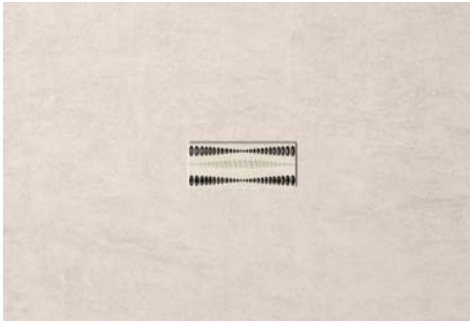

**INSERTO ARMONÍA MARFIL
(ESTILO MARFIL)**
30 x 45 cm.

P 27