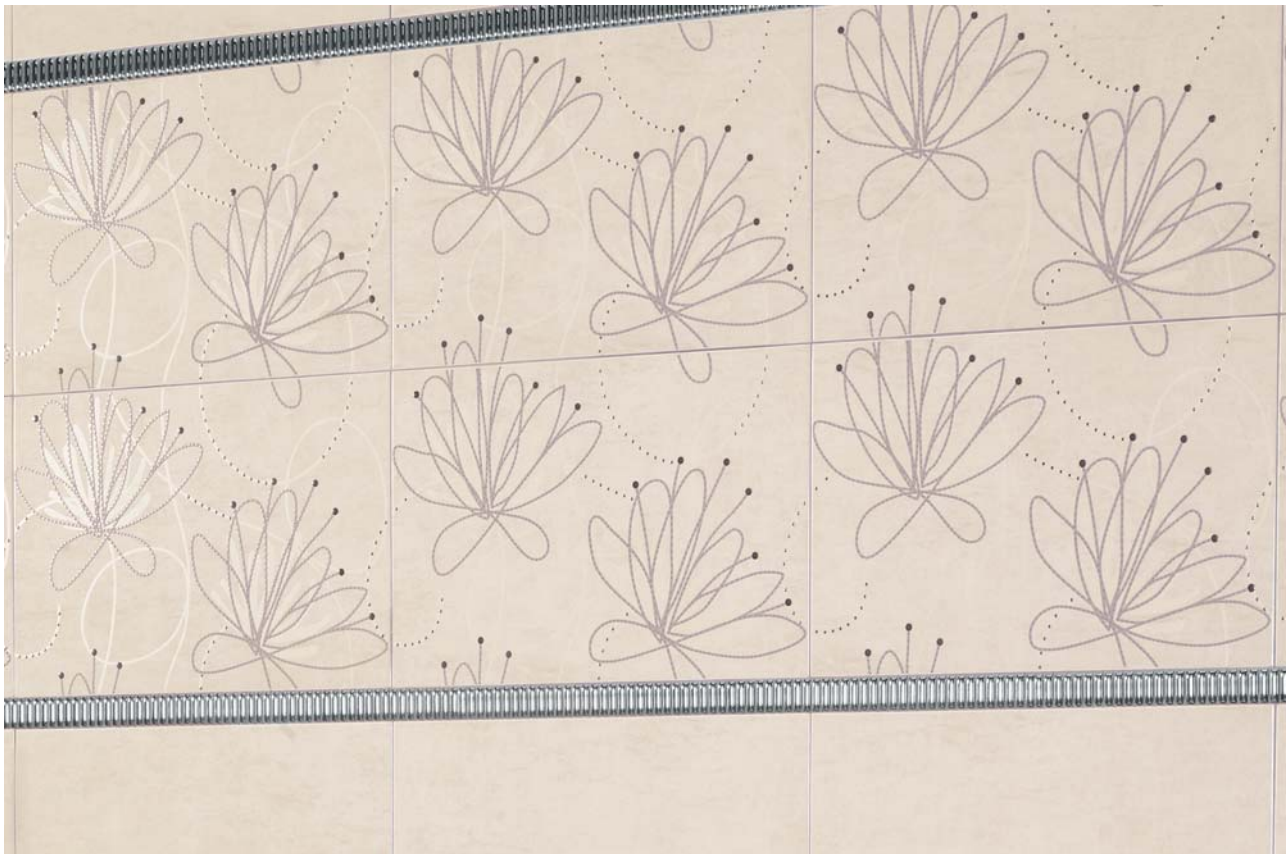

LISTELO ARMONÍA BEIGE
4 x 45 cm.

P 16

LISTELO ARMONÍA MARFIL
4 x 30 cm.

P 14

LISTELO ARMONÍA BEIGE
4 x 30 cm.

P 14

LISTELO ESLABÓN ORO
3 x 30 cm.

P 22

LISTELO ESLABÓN PLATINO
3 x 30 cm.

P 22

30 x 45 cm. 12" x 8"

ESTILO