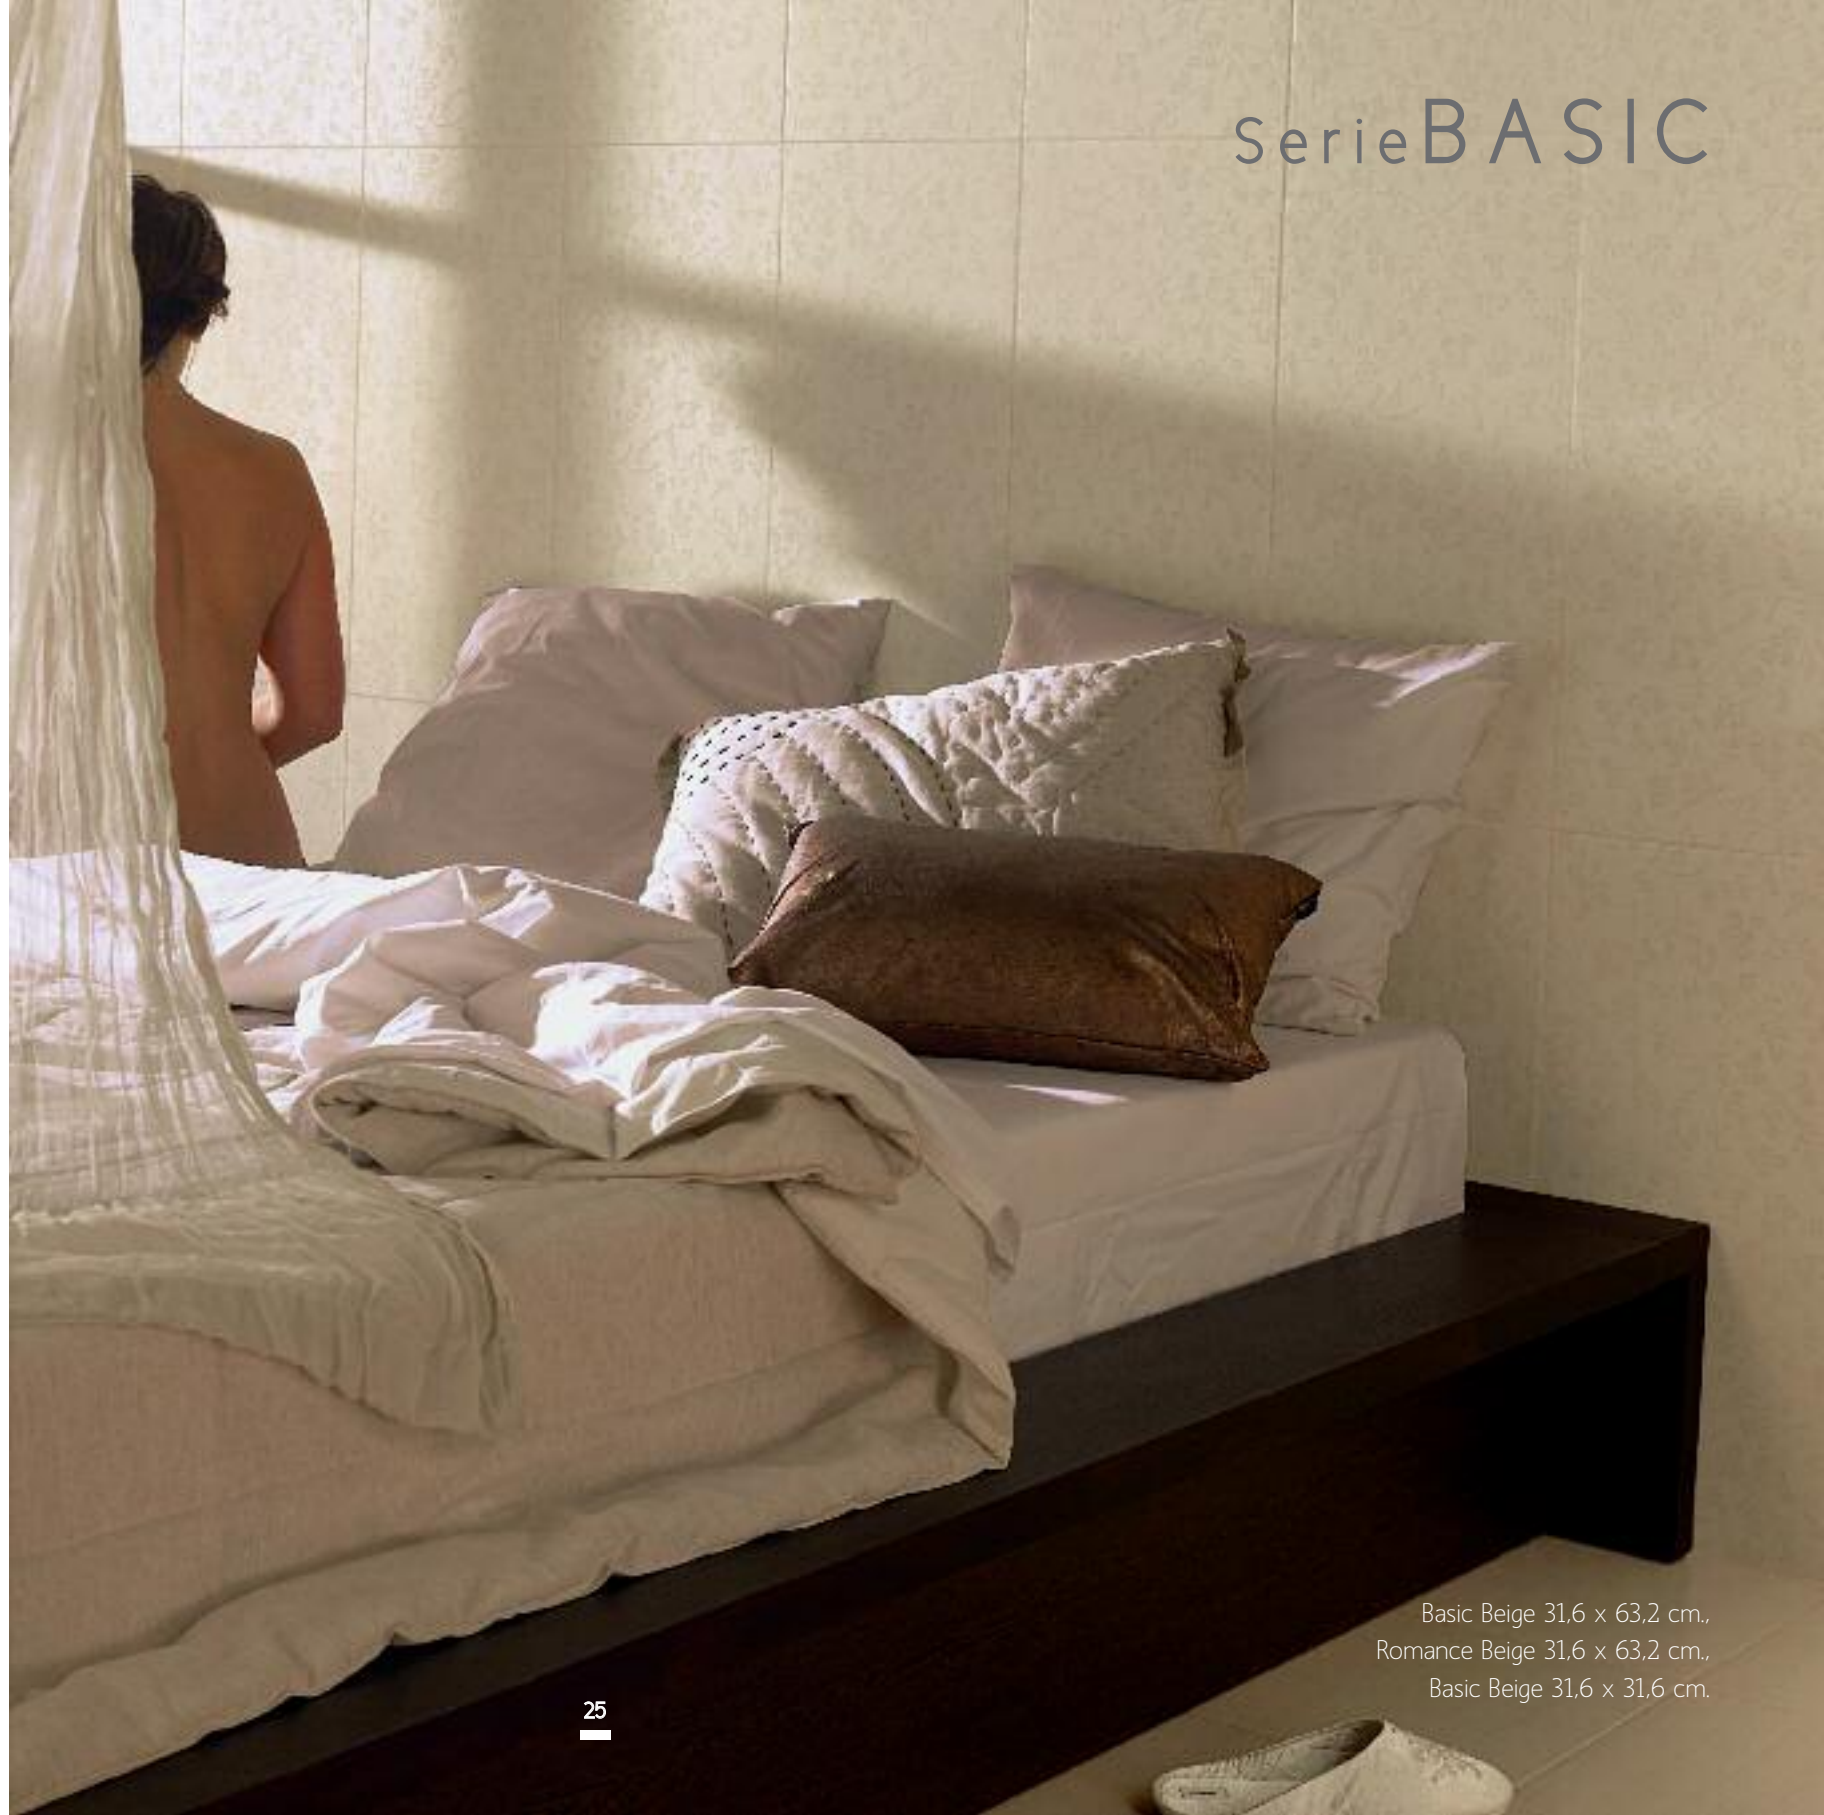

Serie BASIC

Basic Neutro 31,6 x 63,2 cm.,
Decor Cabaret Neutro 31,6 x 63,2 cm.,
Cenefa Caddie Neutro 10 x 63,2 cm.

Basic Beige 31,6 x 63,2 cm.,
Cenefa Caddie Beige 10 x 63,2 cm.,
Basic Beige 31,6 x 31,6 cm.

Serie BASIC

Basic Beige 31,6 x 63,2 cm.,
Romance Beige 31,6 x 63,2 cm.,
Basic Beige 31,6 x 31,6 cm.

Basic Beige

Listelo Elastic TR-40
Blue - 2,5x31,6 cm.

Listelo Elastic TR-40
Green - 2,5x31,6 cm.

Listelo Elastic TR-40
Red - 2,5x31,6 cm.