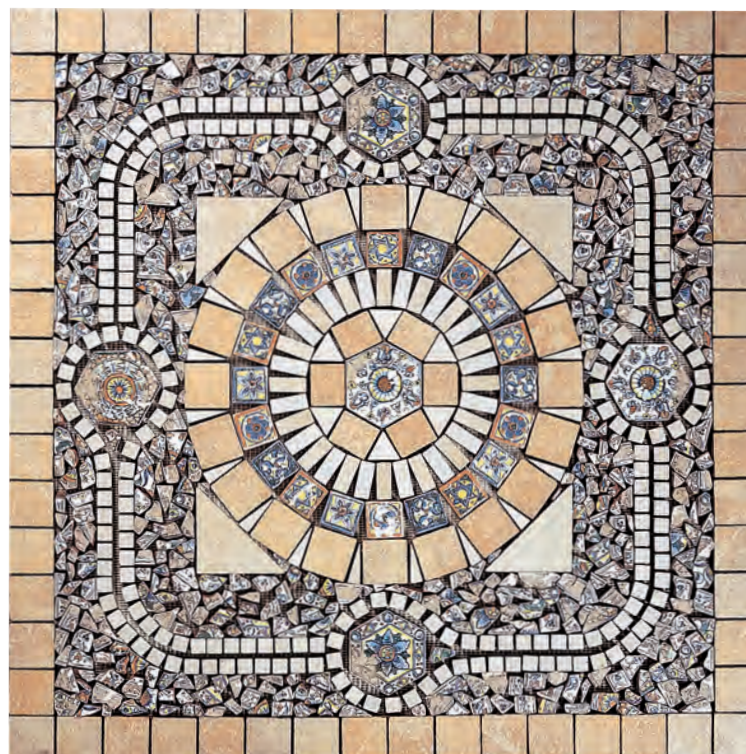

TABACO MATE
P-8888 16,5x33 cm. 539
2 diseños / 2 designs

ALMENDRA MATE
P-8867 16,5x16,5 cm. 523

BARRO MATE
P-8877 16,5x16,5 cm. 523

TABACO MATE
P-8887 16,5x16,5 cm. 523

P-8881/AZ 33x33 cm. 561

P-8879 7,5x7,5 cm. 506
4 diseños / 4 designs