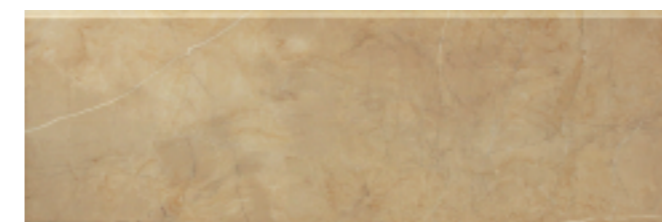

**MATERIAL** Revestimiento de pasta blanca. Superficie brillante. Producto ligeramente destonificado. Disponible en versión rectificado "luxe".  
White body wall tile. Gloss surface. Product with light tone variations. Available in the rectified version "luxe".

**NOTA/NOTE** Colección Dune, combina con la colección Harmony. Dune collection, combines with the Harmony collection.

**Espesor/Thickness** Pieza/Piece 30 x 90: 13,5 mm. > Pieza/Piece 33,3 x 66,6: 11,8 mm. > Pieza/Piece 20 x 40: 10 mm.

Dune Beige 30 x 90 / Zone Beige 30 x 90

Dune 1 Beige 30 x 90 350

Dune Beige 30 x 90 350

Zone 1 Beige 30 x 90 351

Zone Beige 30 x 90 351

Dune Beige 33,3 x 66,6 340  
Dune Luxe Beige 32 x 65,3 342

**Espesor/Thickness** Pieza/Piece 45 x 45: 9,1 mm.