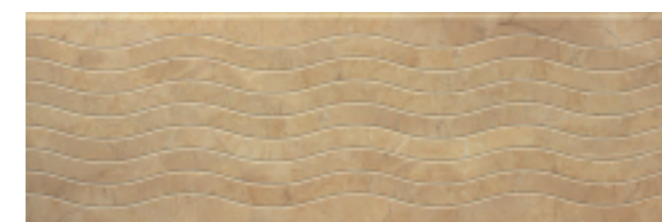

**MATERIAL** Revestimiento de pasta blanca. Superficie brillante. Producto ligeramente destonificado. Disponible en versión rectificado "luxe".  
White body wall tile. Gloss surface. Product with light tone variations. Available in the rectified version "luxe".

**NOTA/NOTE** Colección Dune, combina con la colección Harmony. Dune collection, combines with the Harmony collection.

**Espesor/Thickness** Pieza/Piece 30 x 90: 13,5 mm. > Pieza/Piece 33,3 x 66,6: 11,8 mm. > Pieza/Piece 20 x 40: 10 mm.

Dune Beige 30 x 90 / Zone Beige 30 x 90

Dune 1 Beige 30 x 90 350

Dune Beige 30 x 90 350

Zone 1 Beige 30 x 90 351

Zone Beige 30 x 90 351

Dune Beige 33,3 x 66,6 340  
Dune Luxe Beige 32 x 65,3 342

**Espesor/Thickness** Pieza/Piece 45 x 45: 9,1 mm.