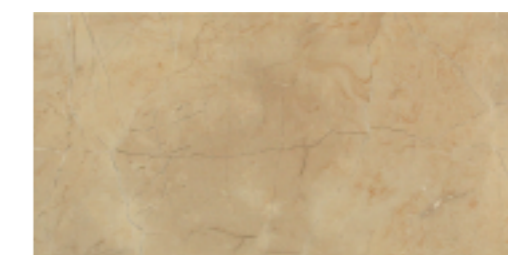

**MATERIAL** Revestimiento de pasta blanca. Superficie brillante. Producto ligeramente destonificado. Disponible en versión rectificado "luxe".  
White body wall tile. Gloss surface. Product with light tone variations. Available in the rectified version "luxe".

Dune Beige 30 x 90 / Zone Beige 30 x 90

Dune 1 Beige 30 x 90 350

Dune Beige 30 x 90 350

Zone 1 Beige 30 x 90 351

Zone Beige 30 x 90 351

Dune Beige 33,3 x 66,6 340  
Dune Luxe Beige 32 x 65,3 342

**Espesor/Thickness** Pieza/Piece 45 x 45: 9,1 mm.